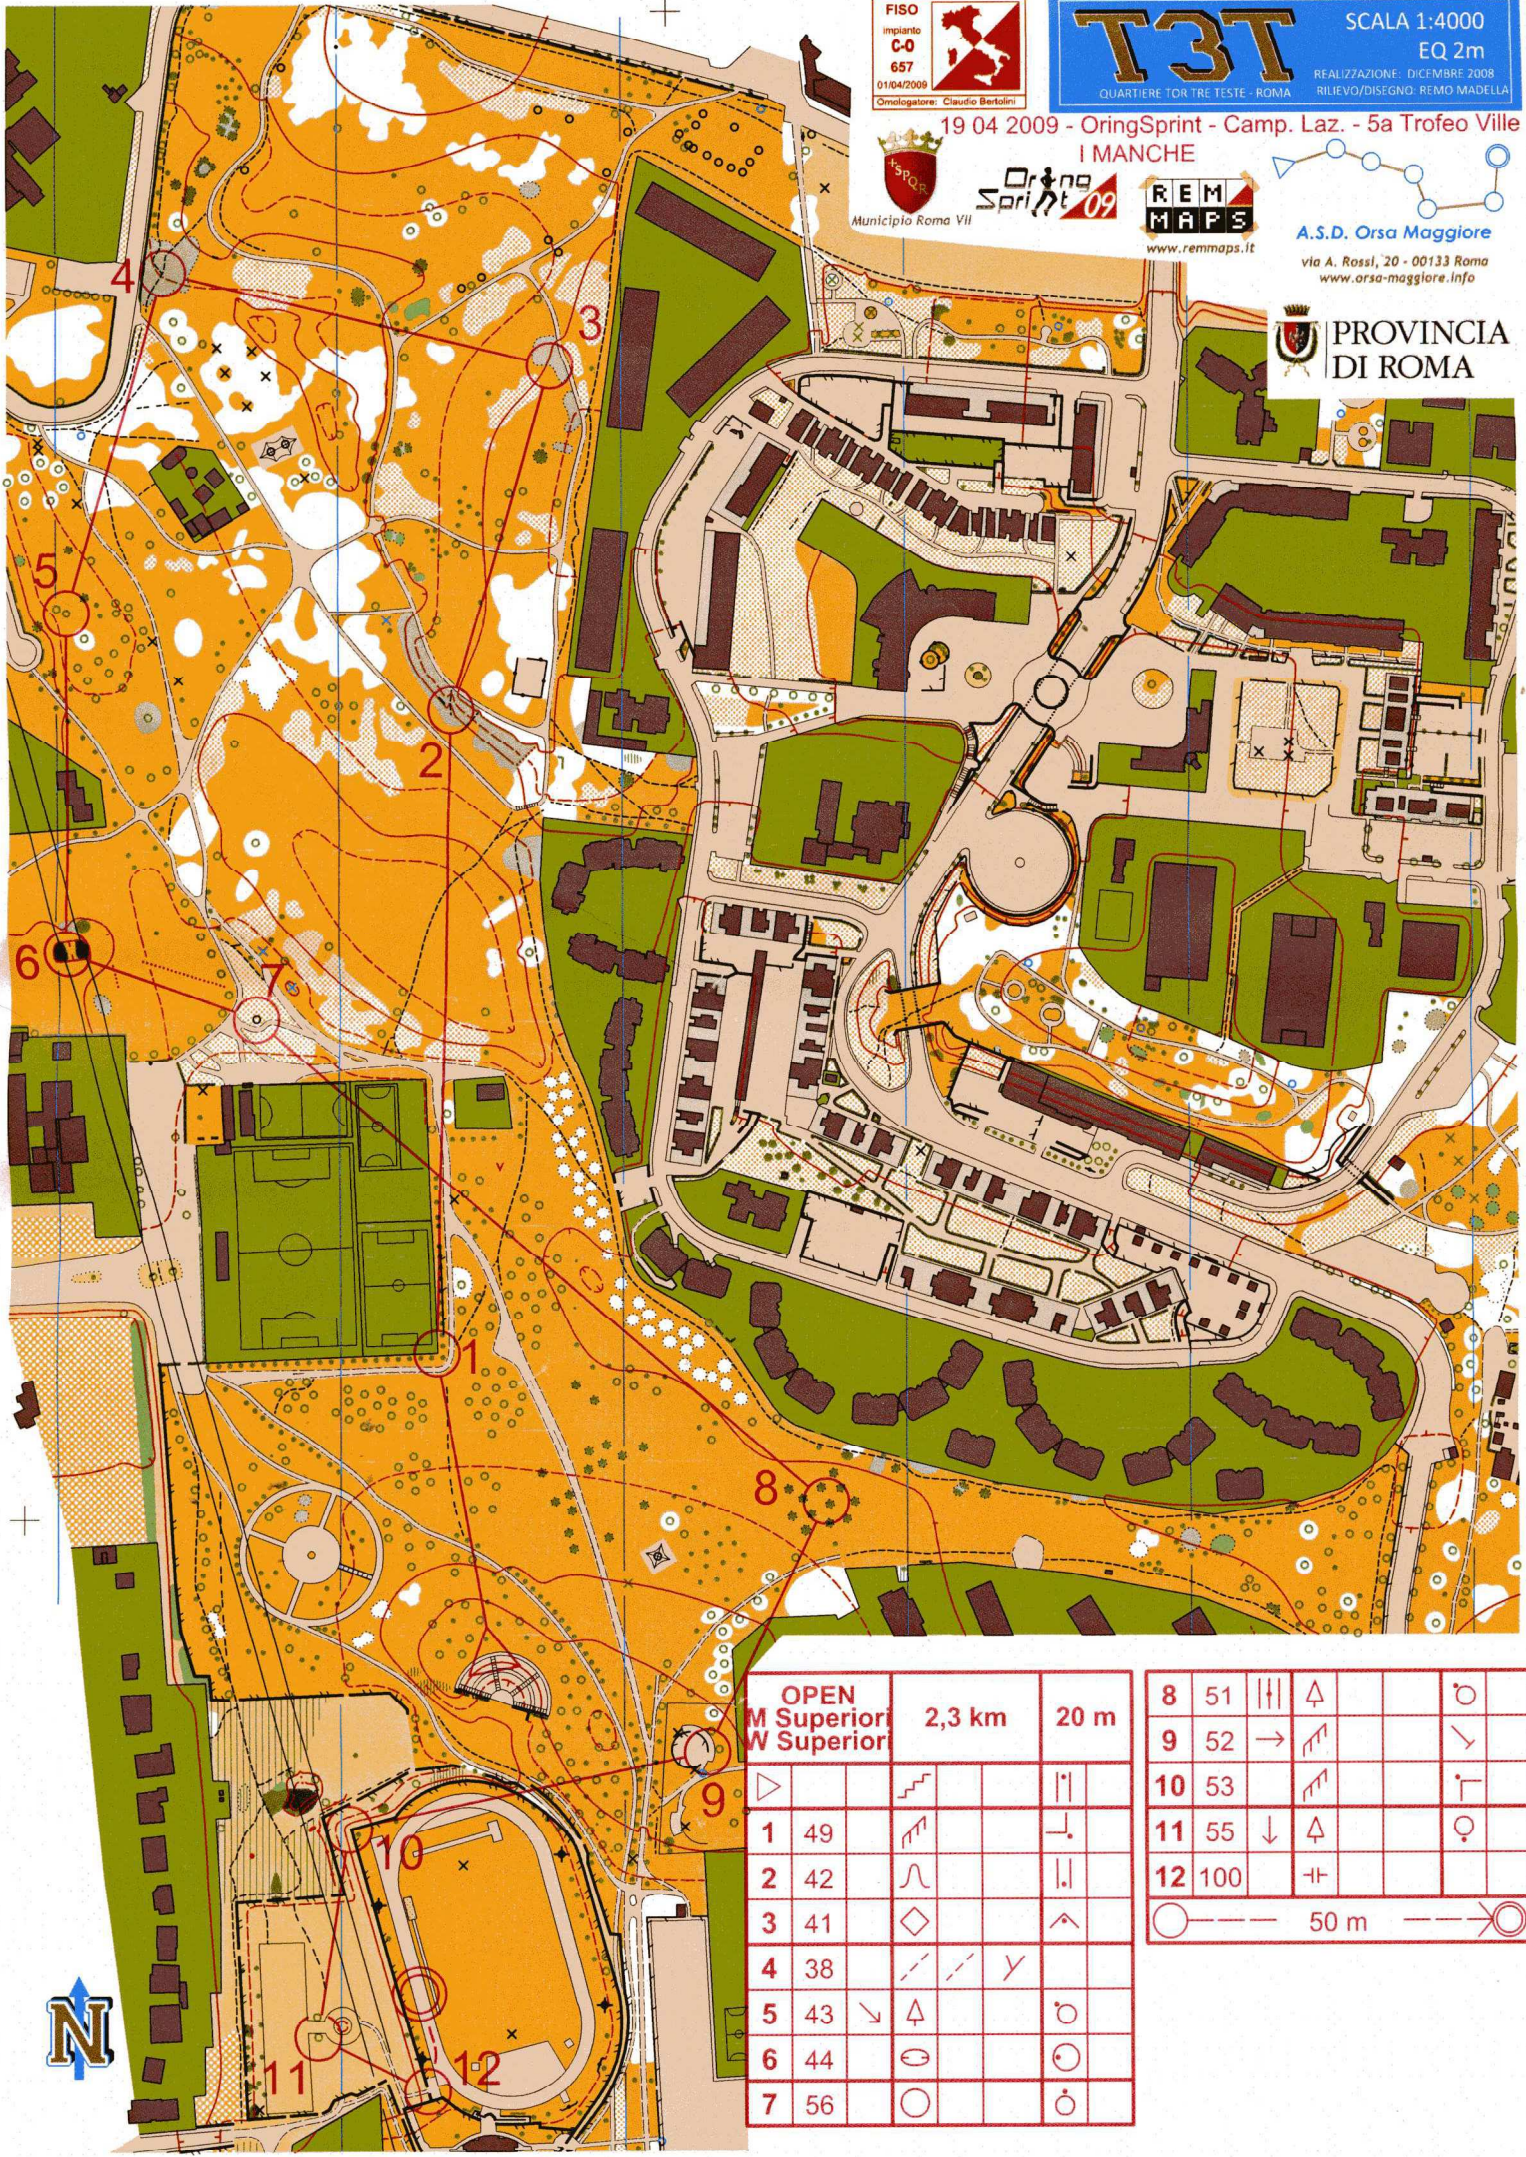

FISO
impianto
C-0
657
01/04/2009
Omologatore: Claudio Bertolini

T3T SCALA 1:4000
EQ 2m
REALIZZAZIONE: DICEMBRE 2008
RILIEVO/DISEGNO: REMO MADELLA

19 04 2009 - OringSpring - Camp. Laz. - 5a Trofeo Ville
I MANCHE

A.S.D. Orsa Maggiore
via A. Rossi, 20 - 00133 Roma
www.orsa-maggiore.info

	OPEN		2,3 km	20 m
	M Superior			
	W Superior			
1	49			
2	42			
3	41			
4	38			
5	43			
6	44			
7	56			

8	51				
9	52				
10	53				
11	55				
12	100				

50 m